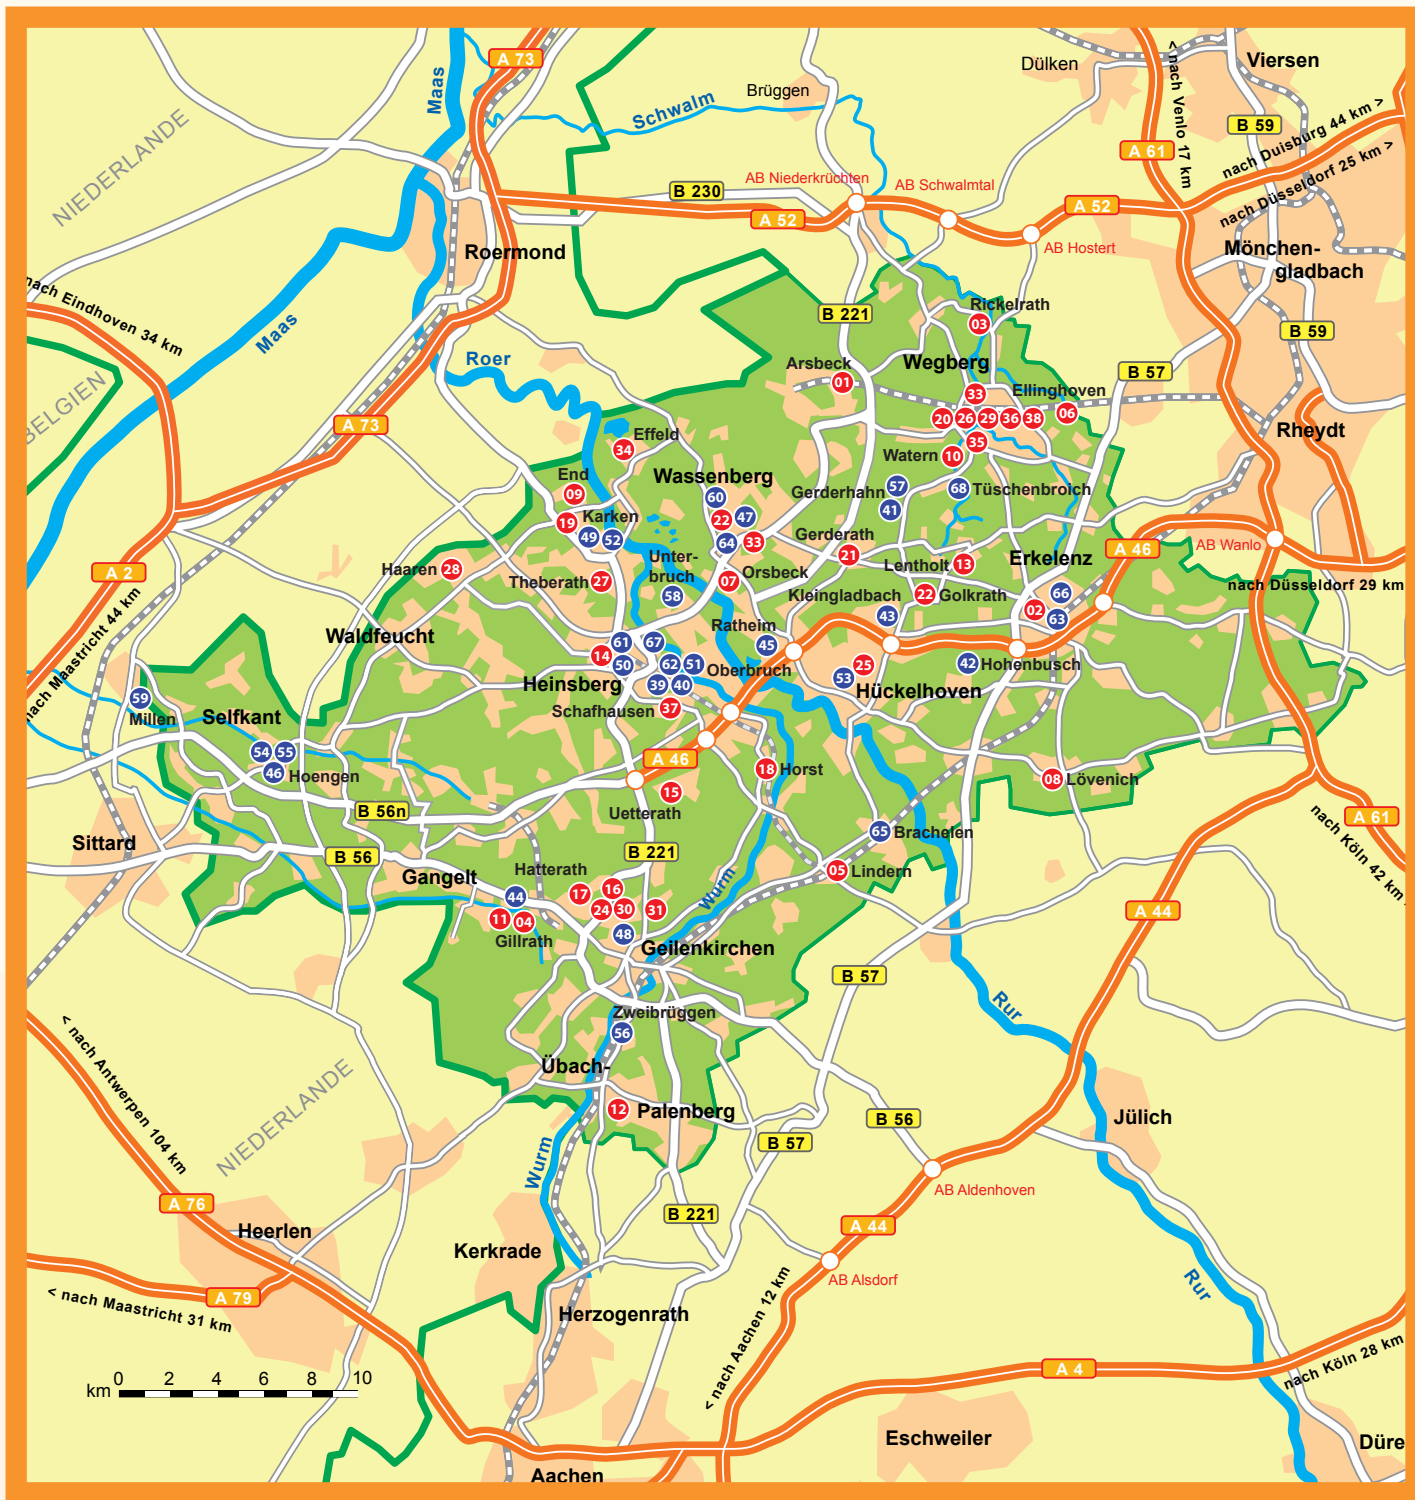

KUNST TOUR

2022

Tag der offenen Ateliers und Galerien

im Kreis Heinsberg
www.kunsttour-hs.de

01. Mai 2022
11.00 – 18.00 Uhr

Ateliers

**01 Susanne Adams
Malerei**
Wehrstr. 23
D-41844 Wegberg-Arsbeck

**02 Klaudia Frieda Ahrend*
Grafik, Malerei, Zeichnung**
Franziskanerplatz 4
D-41812 Erkelenz
+49 162 8687862
www.klaudia-frieda.de